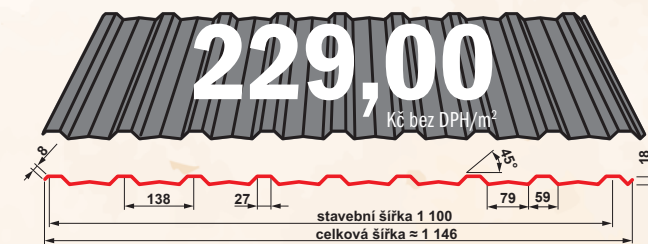

SAT18 Trend

Materiál	satmat hrubozrný 35 µm	polyestersat 25 µm
Stavební šíře	1 100 mm	1 100 mm
Barvy	červenohnědá (RAL 3009) hnědá (RAL 8017) grafitová šed' (RAL 7024)	červenohnědá (RAL 3009) hnědá (RAL 8017) grafitová šed' (RAL 7024)
Ceníková cena	*	250,00 Kč bez DPH/m²
Akční cena	229,00 Kč bez DPH/m²	229,00 Kč bez DPH/m²
	277,10 Kč s DPH/m²	277,10 Kč s DPH/m²

minimální výrobní délka 0,5 bm
maximální výrobní délka 8,0 bm

Zaváděcí ceny!

Povrchová úprava	polyestersat 25	TopMat® 35 PMH	Purmax®	Purmat®	AluMat® AluMat® Stucco	
Délka tašky	350 mm					
Barvy	všechny barvy v nabídce					
Zaváděcí cena	Kč bez DPH/m²	309,00	369,00	409,00	419,00	459,00
	Kč s DPH/m²	373,90	446,50	494,90	507,00	555,40