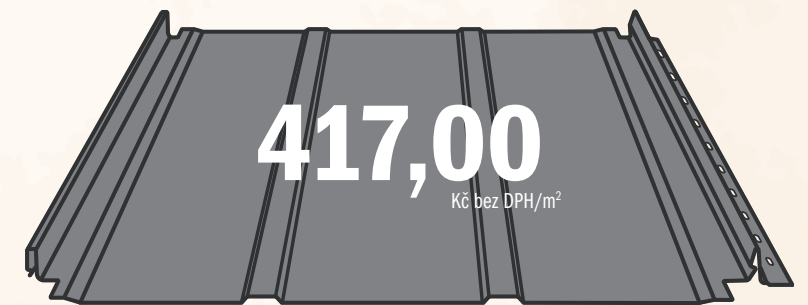

SATJAM PODZIMNÍ AKCE

Platnost akční nabídky od 1. 9. 2024 do 31. 10. 2024 nebo do vyprodání zásob.

KRYTINY TREND ZA PŘÍZNIVOU CENU

Inflace, vládní balíček, zdražování energií... Naši odpovědi na nepříznivou prognózu vývoje cen je vytvoření produktové řady SATJAM TREND, kde zákazníci najdou kvalitní a atraktivní krytiny v ekonomické variantě/ekonomickém provedení.

Díky tomu už nemusejí čekat na slevové akce nebo složité pátrat v cenících, která krytina odpovídá jejich finanční situaci. Nyní se stačí podívat na produktovou řadu TREND, vytvořenou na míru jejich potřebám.

SATJAM Rapid Trend 510 s výraznou slevou

Povrchová úprava	polyestersat 25 µm
Stavební šíře	510 mm
Barvy	červenohnědá (RAL 3009) hnědá (RAL 8017) grafitová šed' (RAL 7024)
Ceníková cena	409,00 Kč bez DPH/m²
Akční cena	345,00 Kč bez DPH/m²
	417,50 Kč s DPH/m²

U krytin SATJAM Rapid se zásthíhem (SRZ510, SRZ510 L) účtujeme příplatek ve výši 10,00 Kč/m². SoundControl™ úprava je možná jen u krytiny SATJAM Rapid 510 a to za příplatek 85,00 Kč bez DPH/m².

SATJAM Taurus® Modul maloformátová střešní krytina

Povrchová úprava	TopMat® hrubozrný 35 µm (ocelový plech)	AluMat® 25 µm (hliníková slitina)
Počet šablon na m²	1,24 ks	
Barvy	všechny barvy v nabídce	všechny barvy v nabídce (neplatí pro variantu AluMat® Stucco)
Původní cena	449,00 Kč bez DPH/m²	549,00 Kč bez DPH/m²
Akční cena	399,00 Kč bez DPH/m²	499,00 Kč bez DPH/m²
	482,80 Kč s DPH/m²	603,80 Kč s DPH/m²

SATJAM Trend za nejnižší cenu